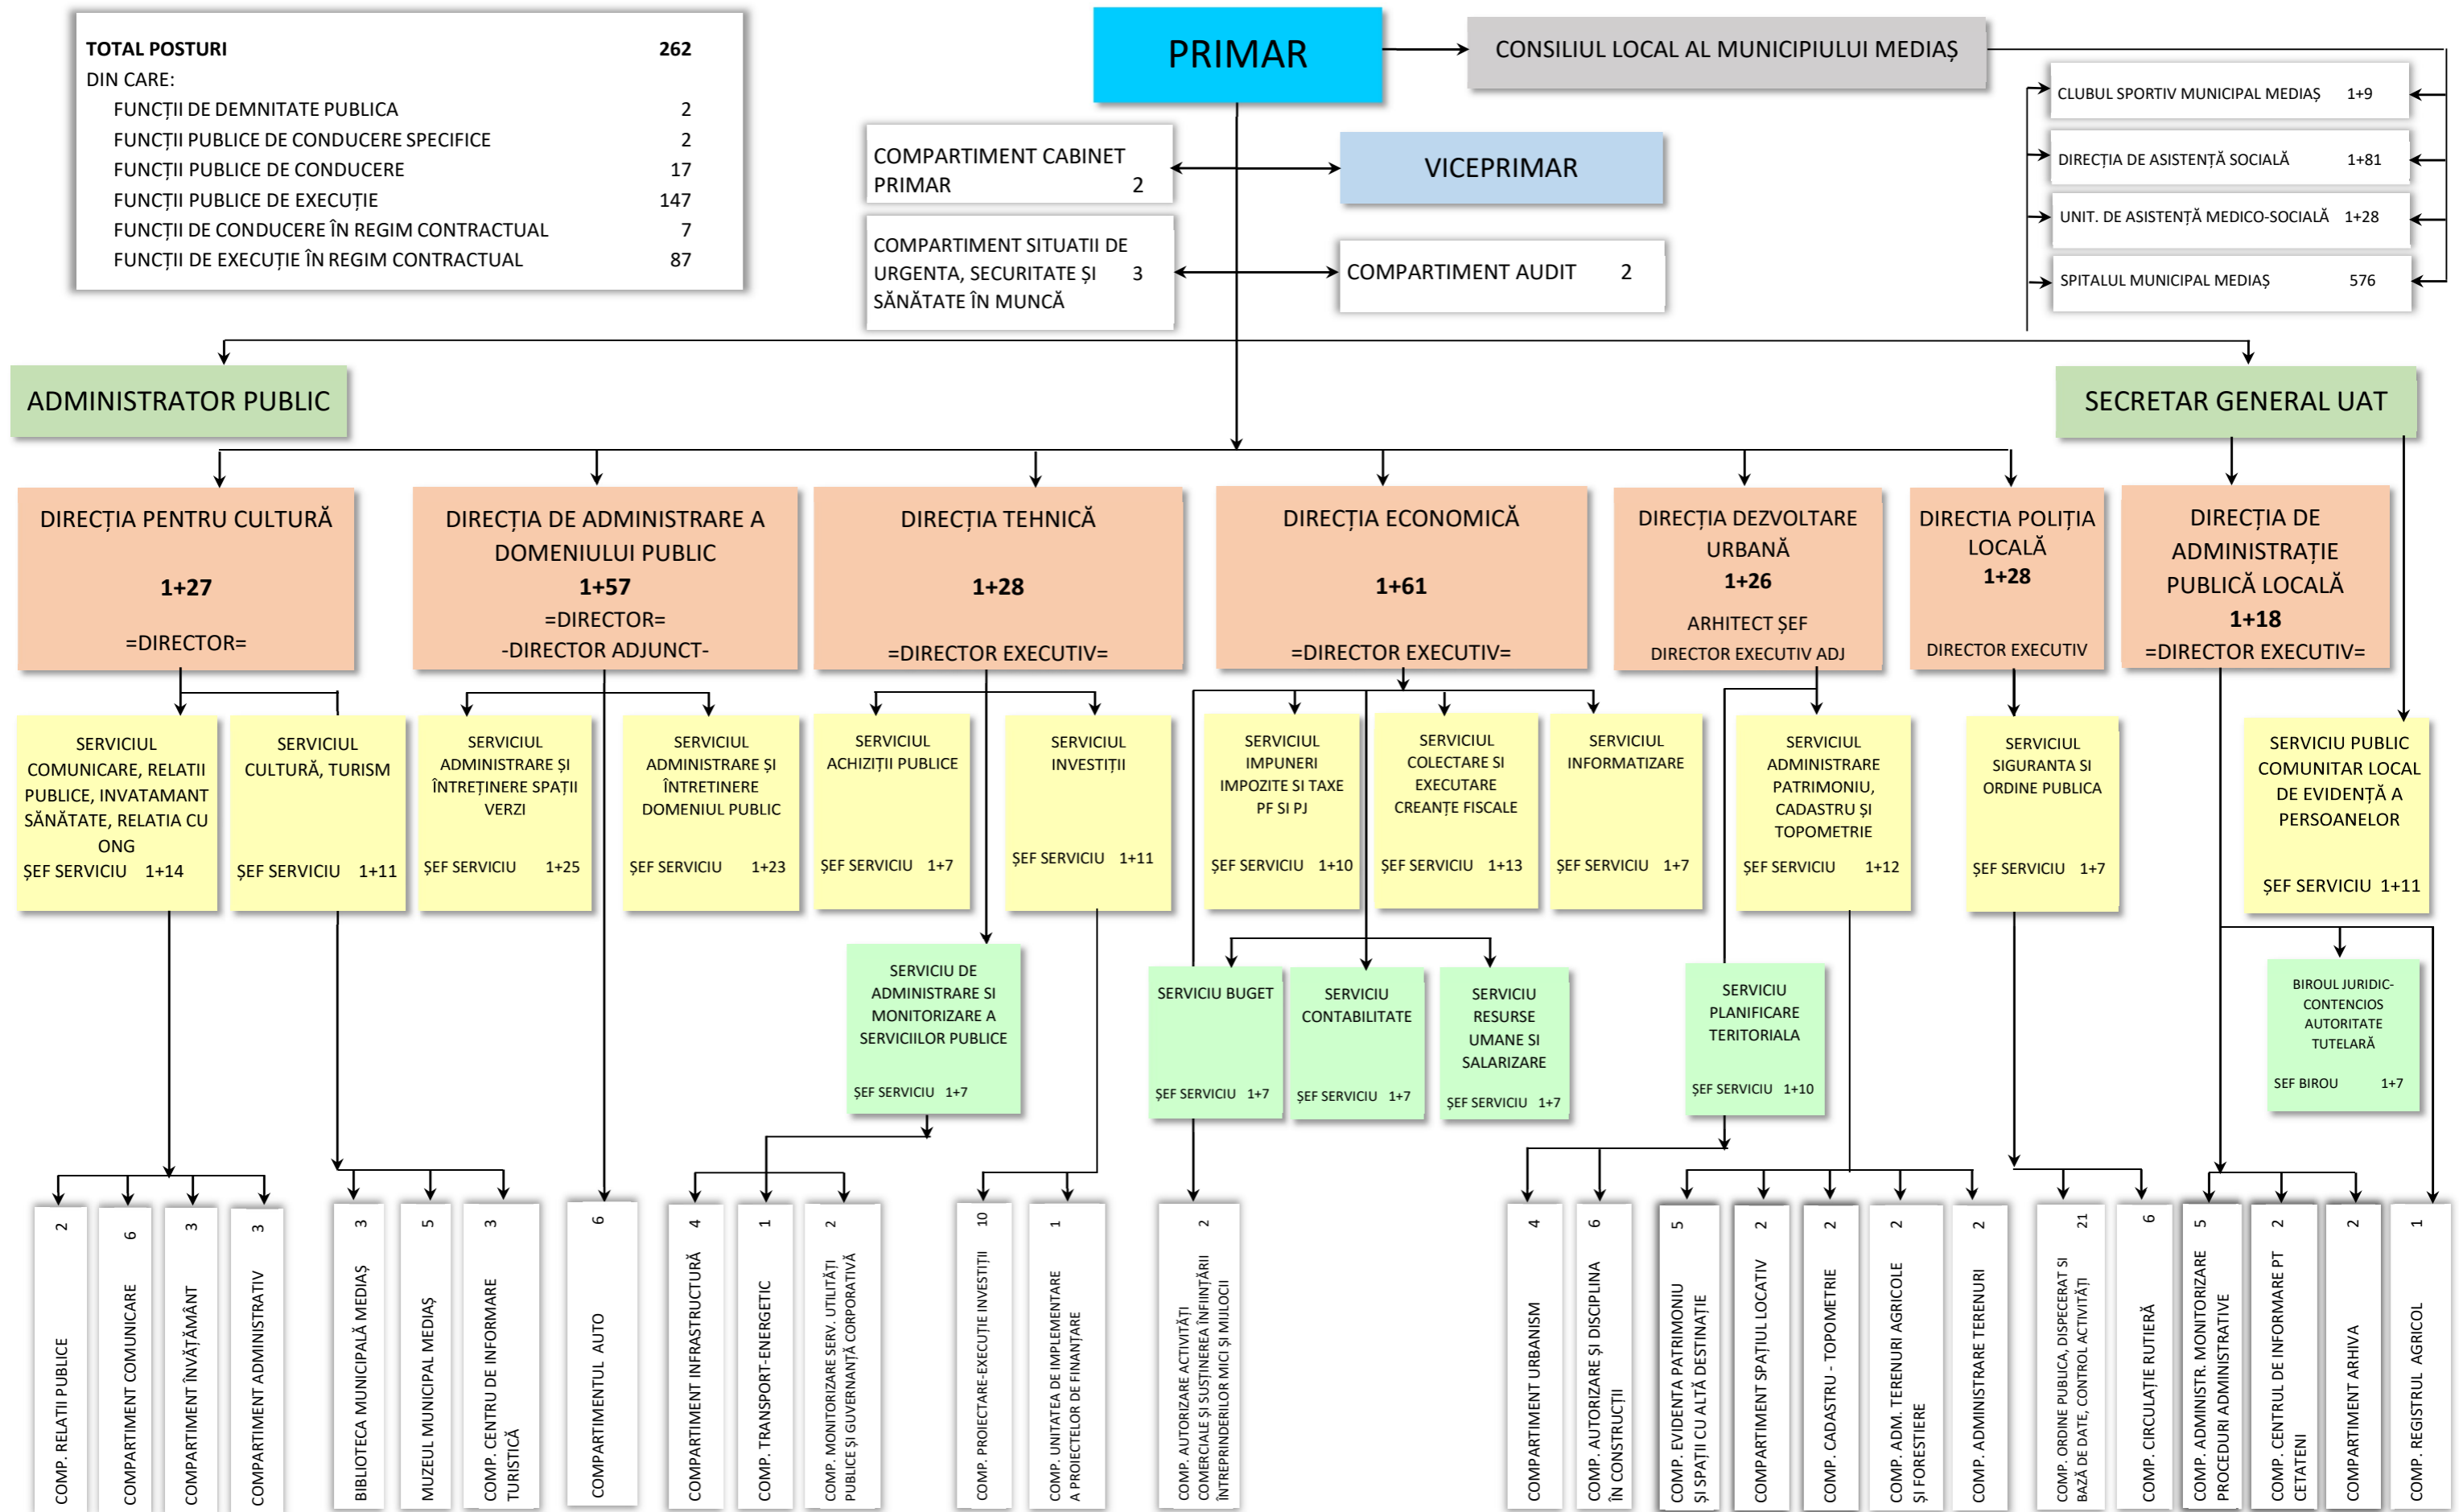

ORGANIGRAMA PRIMĂRII MUNICIPIULUI MEDIAȘ

TOTAL POSTURI	262
DIN CARE:	
FUNCTII DE DEMNITATE PUBLICA	2
FUNCTII PUBLICE DE CONDUCERE SPECIFICE	2
FUNCTII PUBLICE DE CONDUCERE	17
FUNCTII PUBLICE DE EXECUȚIE	147
FUNCTII DE CONDUCERE ÎN REGIM CONTRACTUAL	7
FUNCTII DE EXECUȚIE ÎN REGIM CONTRACTUAL	87

PREȘEDINTE ȘEDINȚĂ

SECRETAR GENERAL
Munteanu Sanda Ligia