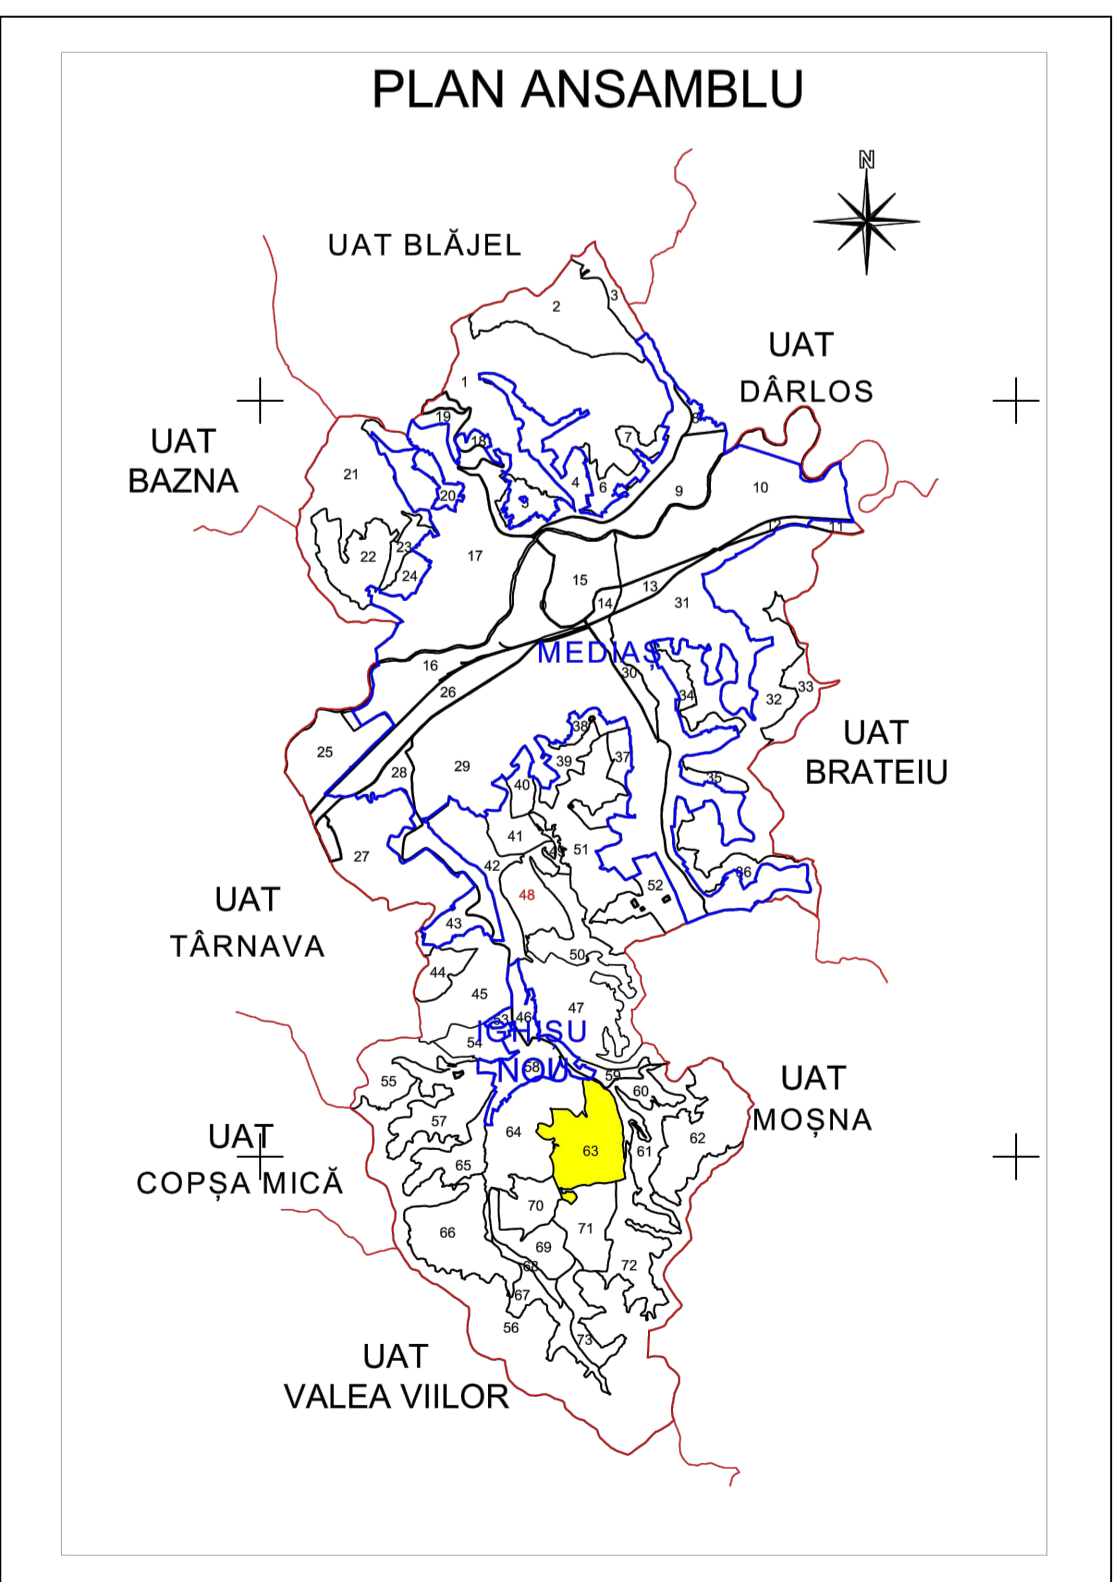

PLAN CADASTRAL  
UAT: Medias, judetul: SIBIU, Sect. cad. 63  
Scara 1:2000  
Sistem de proiectie: stereografic 1970  
Spre Publicare

UAT MEDIAȘ

UAT MEDIAȘ

UAT MEDIAȘ

UAT MEDIAȘ

LEGENDA	
Numar Cadastru	63
Cod constructie	C1
ID imobil	15
Limita sector	—
Limita imobil	—
Hidrografie	—
Limita UAT	—
Limita intercomun	—
Limita tară	—
Numar tară	191
Numar postal	378
Limita constructie	—

Executant: SC MCM TOPOGRAPH SRL  
Data: 14.02.2023