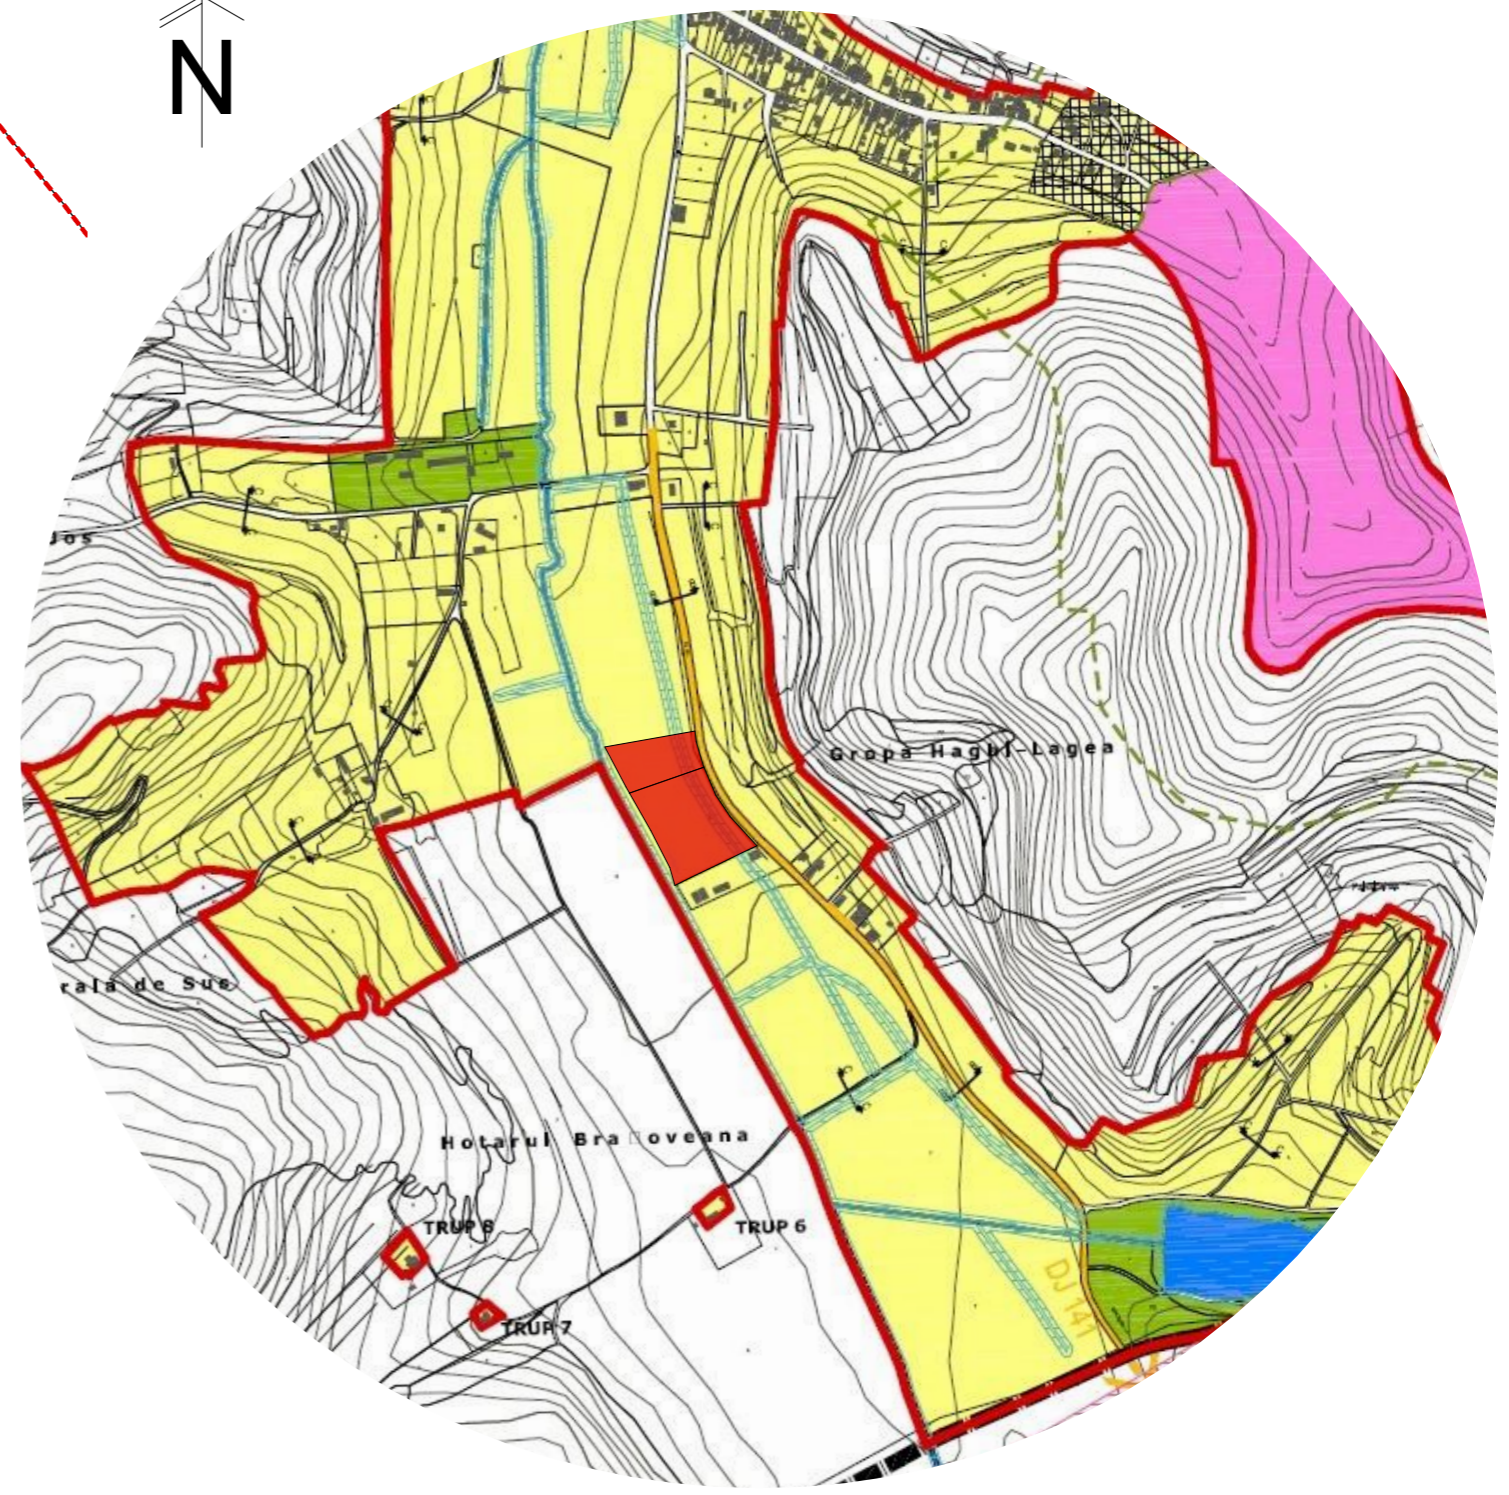

Proprietari:
 CHIȘIU AUREL
 CHIȘIU LENUȚA
 Adresă : Loc. Mediaș, str. Moșnei, f.n.
 CF-uri: 114821 Mediaș
 114822 Mediaș
 Steren: 20 000 mp

-amplasament studiat

PLAN DE INCADRARE IN ZONA
 SC 1:5 000

INCADRARE IN PUG MEDIAȘ
 SC 1:10 000

VERIFICATOR/ EXPERT	NUME	SEMNATURA	CERINTA	REFERAT / EXPERTIZA NR. / DATA
B.I.A. JIGA diana-denisă C.I.F. 35133271 jud. Sibiu, mun. Mediaș, str. Armurierilor, nr. 7, tel. 0745384536				Beneficiar: CHIȘIU AUREL Amplasament: str. Moșnei, f.n., loc. Mediaș, jud. Sibiu
				Nr. pr. 23/2019
SPECIFICATIE	NUME	SEMNATURA	Scara:	Titlu proiect:
ȘEF PROIECT	arh. Boila Dorin		1:5000 1:10000	Dezmembrare și lotizare zonă de locuit
PROIECTAT	arh. Denisa Jiga		Data: ian. 2020	Titlu plansa: PLAN DE INCADRARE IN ZONA INCADRARE IN PUG MEDIAȘ
DESENAT	arh. Denisa Jiga			Nr. pl. U01