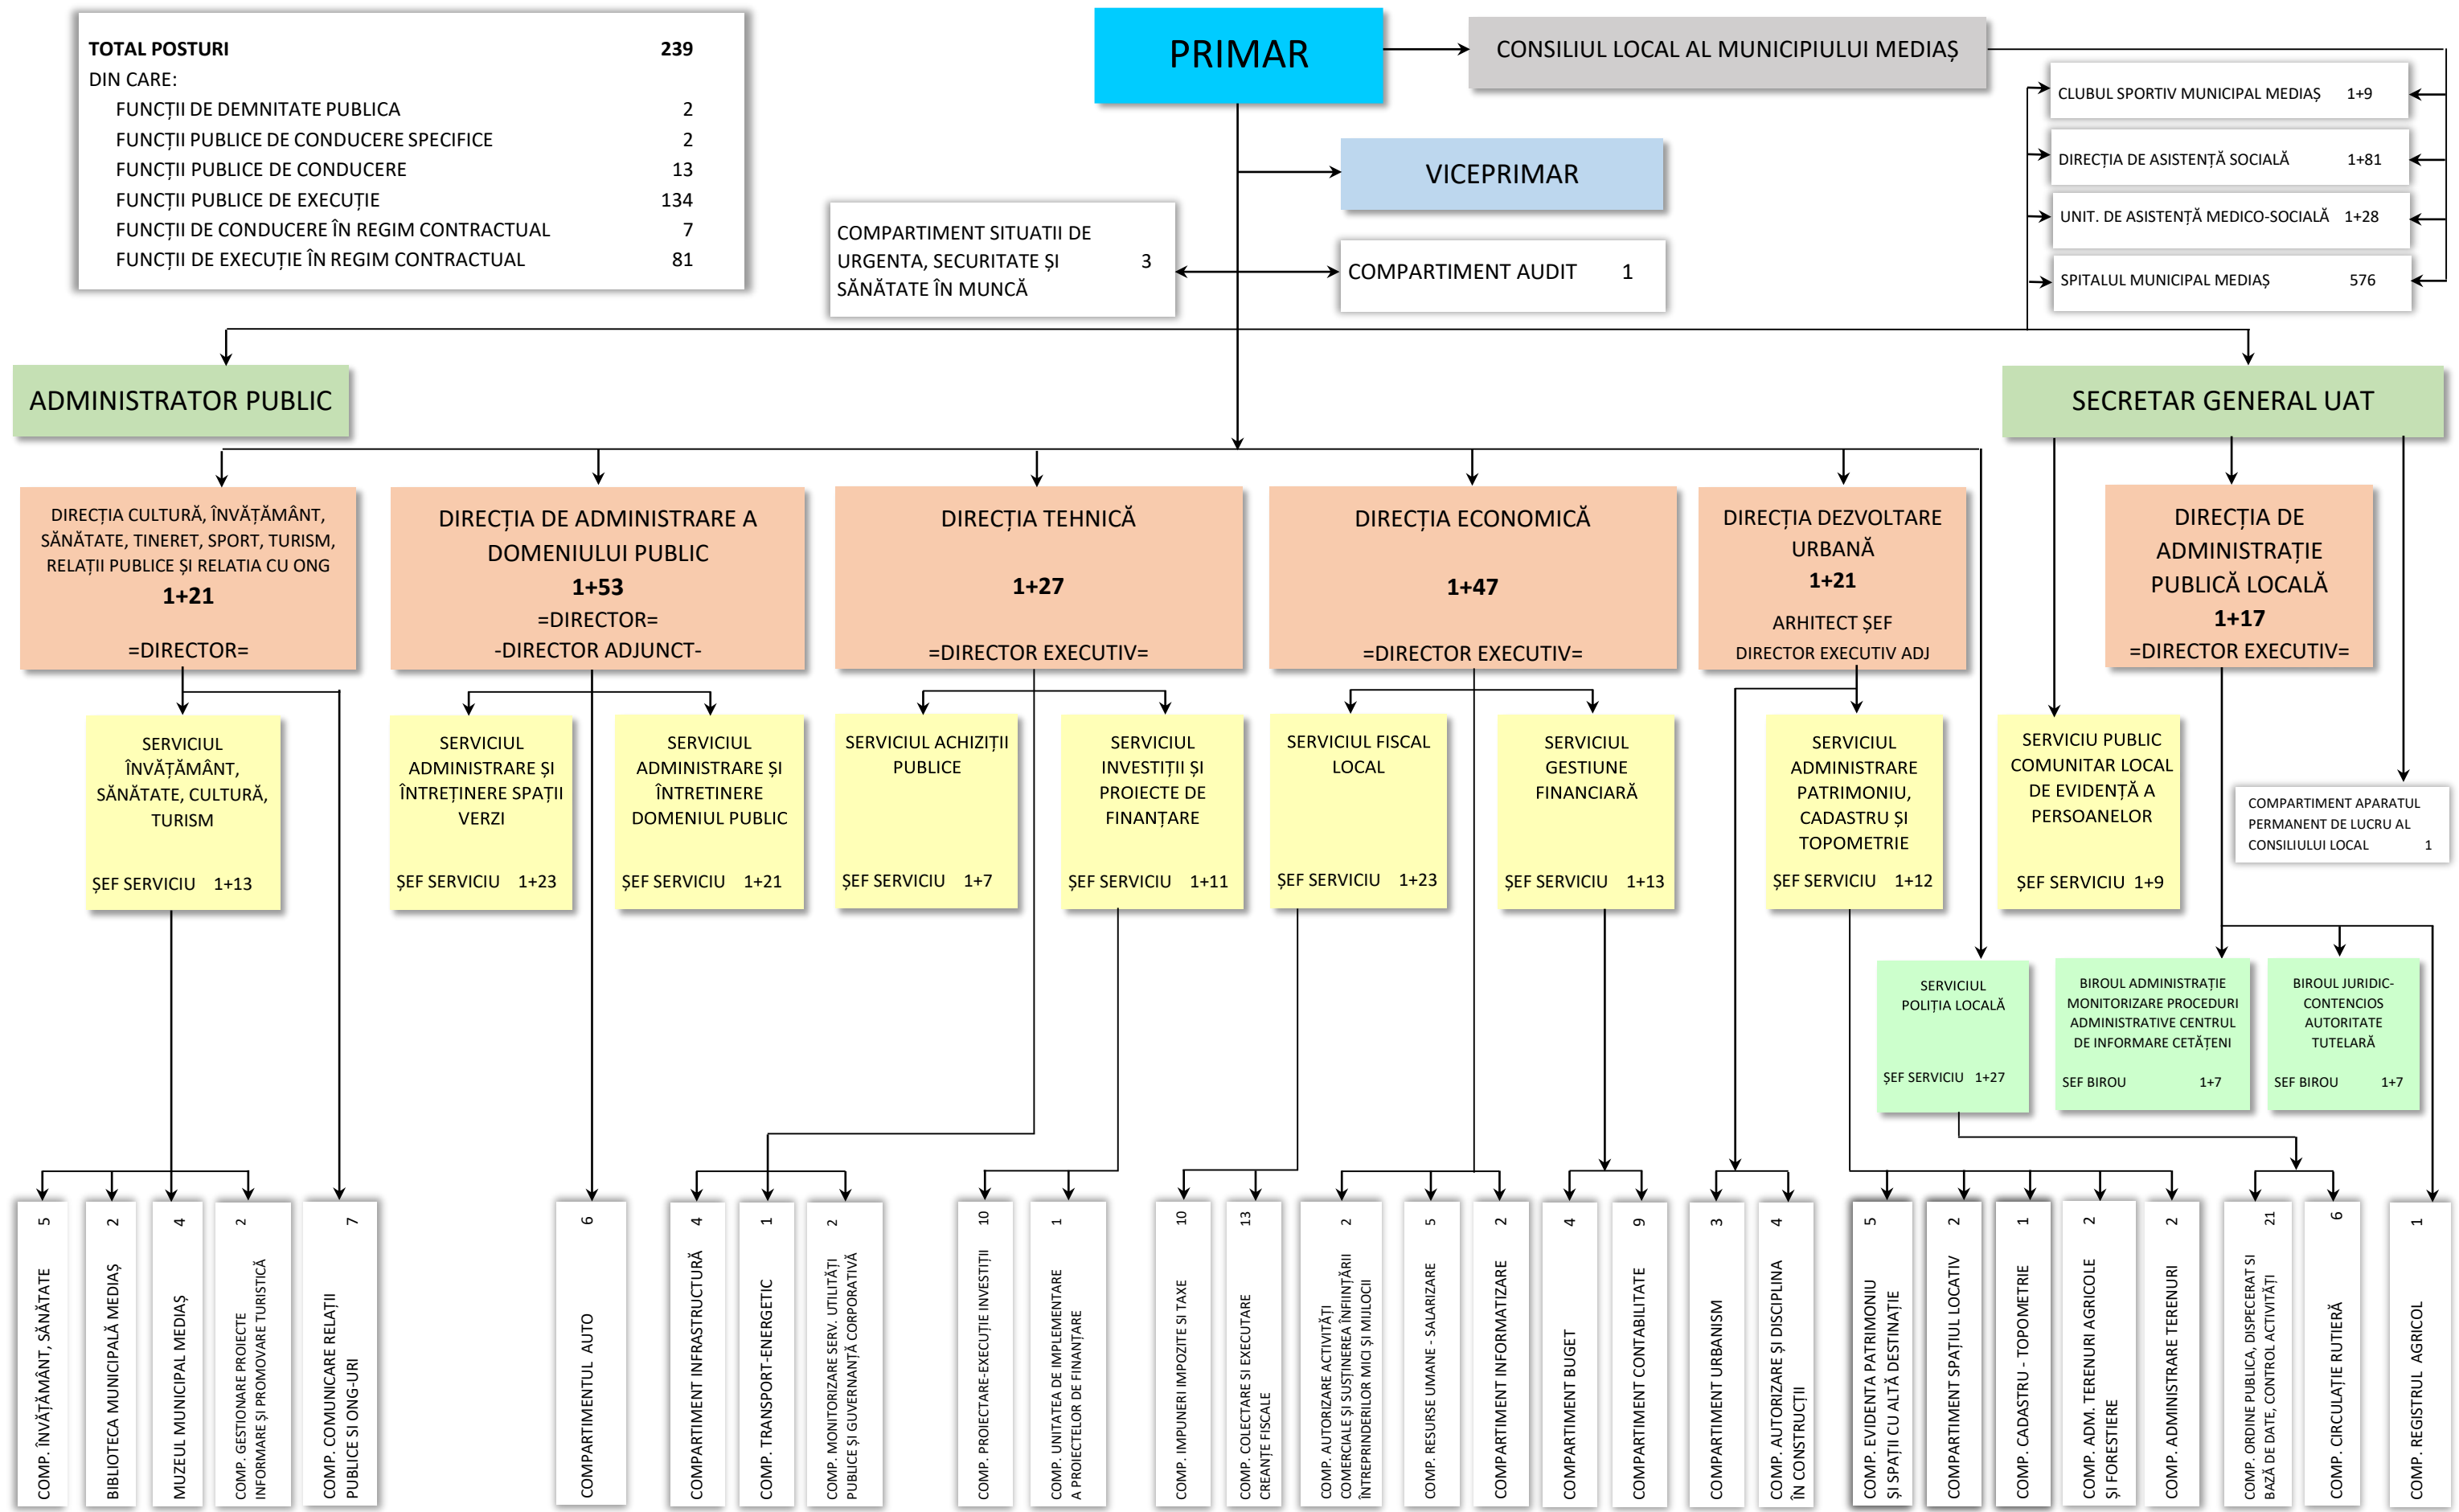

ORGANIGRAMA PRIMĂRII MUNICIPIULUI MEDIAȘ

TOTAL POSTURI	239
DIN CARE:	
FUNCȚII DE DEMNITATE PUBLICA	2
FUNCȚII PUBLICE DE CONDUCERE SPECIFICE	2
FUNCȚII PUBLICE DE CONDUCERE	13
FUNCȚII PUBLICE DE EXECUȚIE	134
FUNCȚII DE CONDUCERE ÎN REGIM CONTRACTUAL	7
FUNCȚII DE EXECUȚIE ÎN REGIM CONTRACTUAL	81

PREȘEDINTE ȘEDINȚĂ

SECRETAR GENERAL
Petrușiu Marina Simona