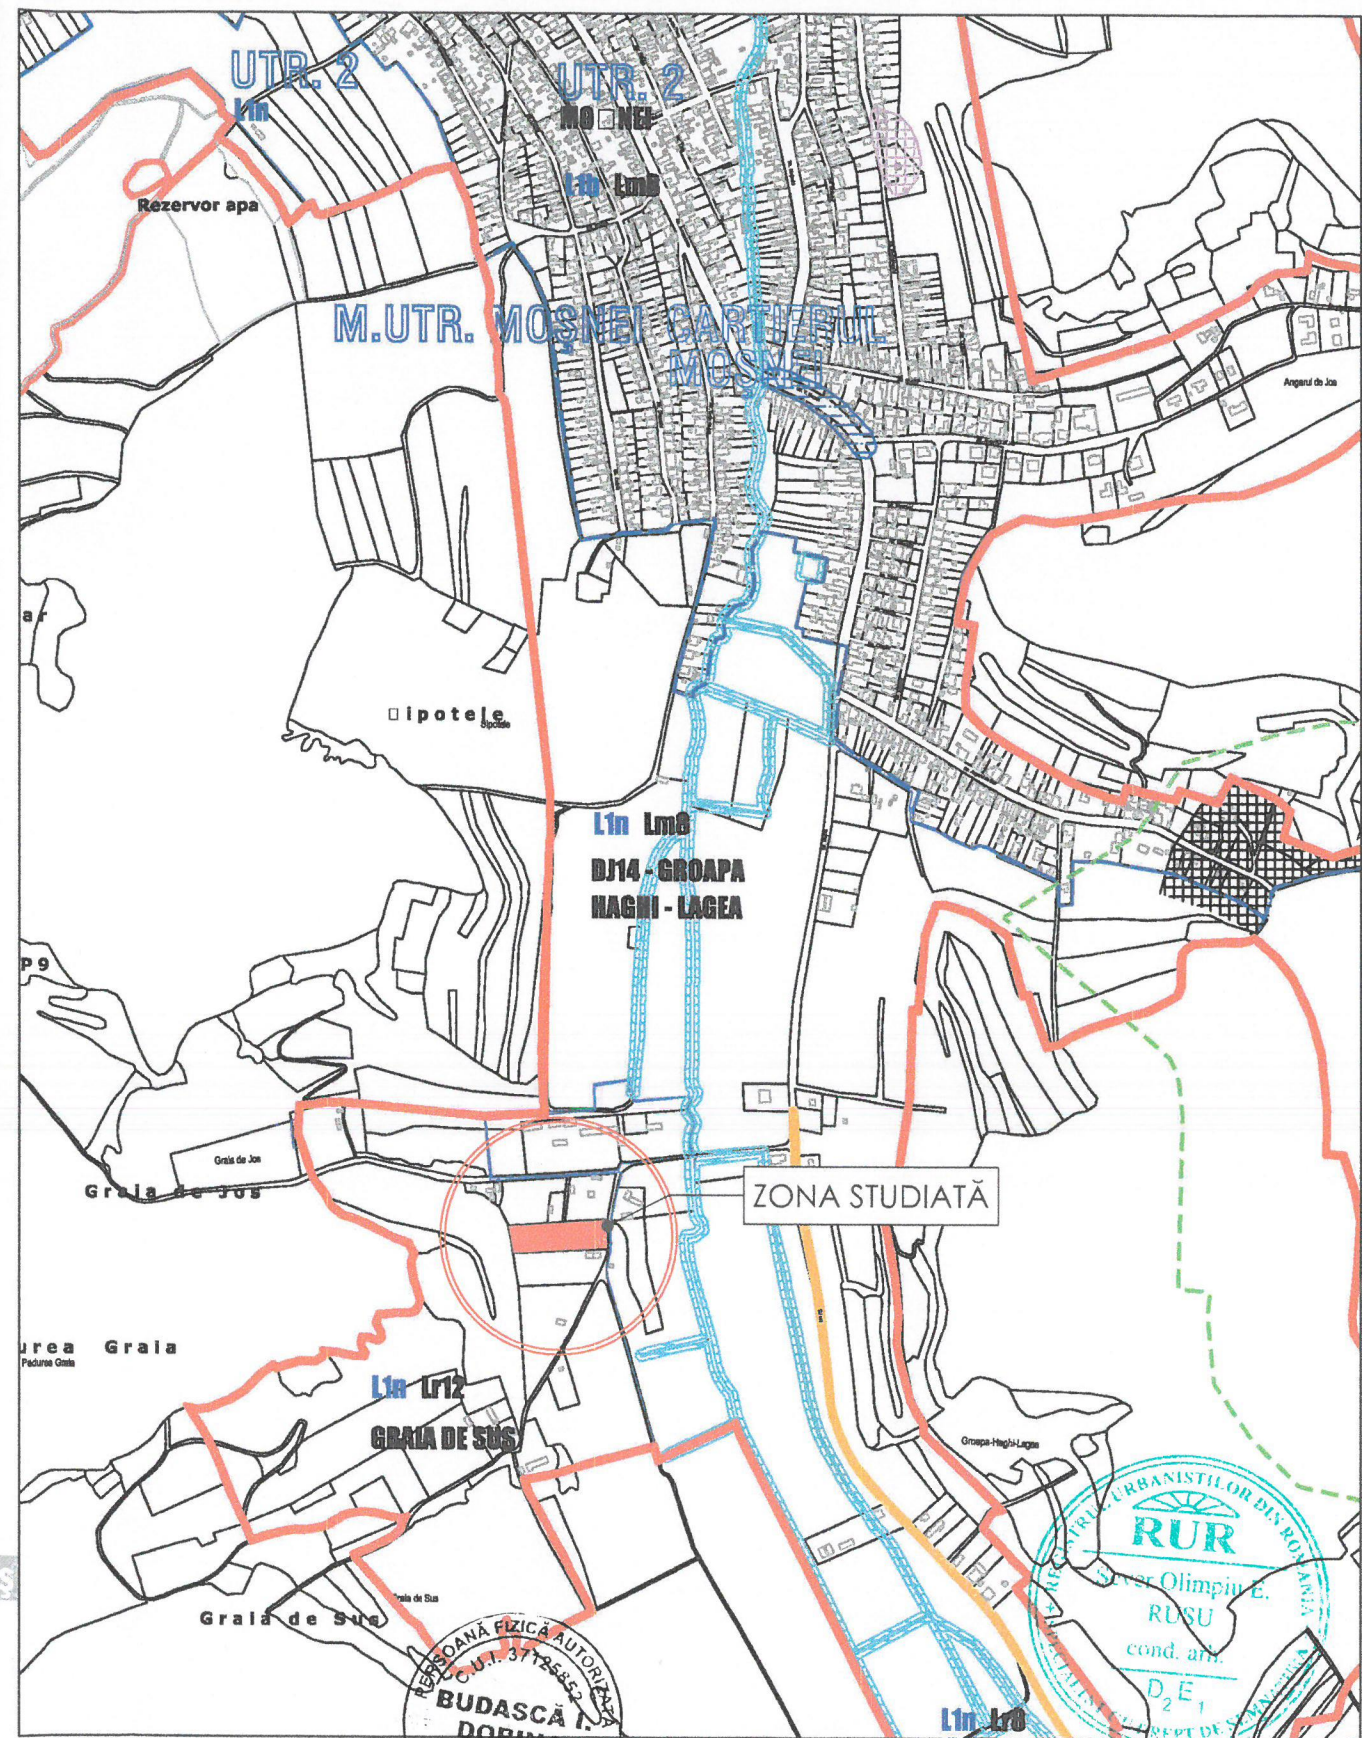

ZONA STUDIATĂ

Extras din P.U.G. Medias

P.U.G. Medias

ZONA STUDIATĂ

PERSONĂ FIZICĂ AUTORIZATĂ  
C.U.I. 37125852  
**BUDASCĂ I. DORINA**  
P.F.A.  
02/13/2011  
Medias - Jud. Sibiu

INSTITUTUL NAȚIONAL DE ARHITECTURĂ URBANISTILOR DIN ROMÂNIA  
**RUR**  
Sever Olimpiu E.  
RUSU  
cond. arh.  
D2E1  
SECRET DE STAT